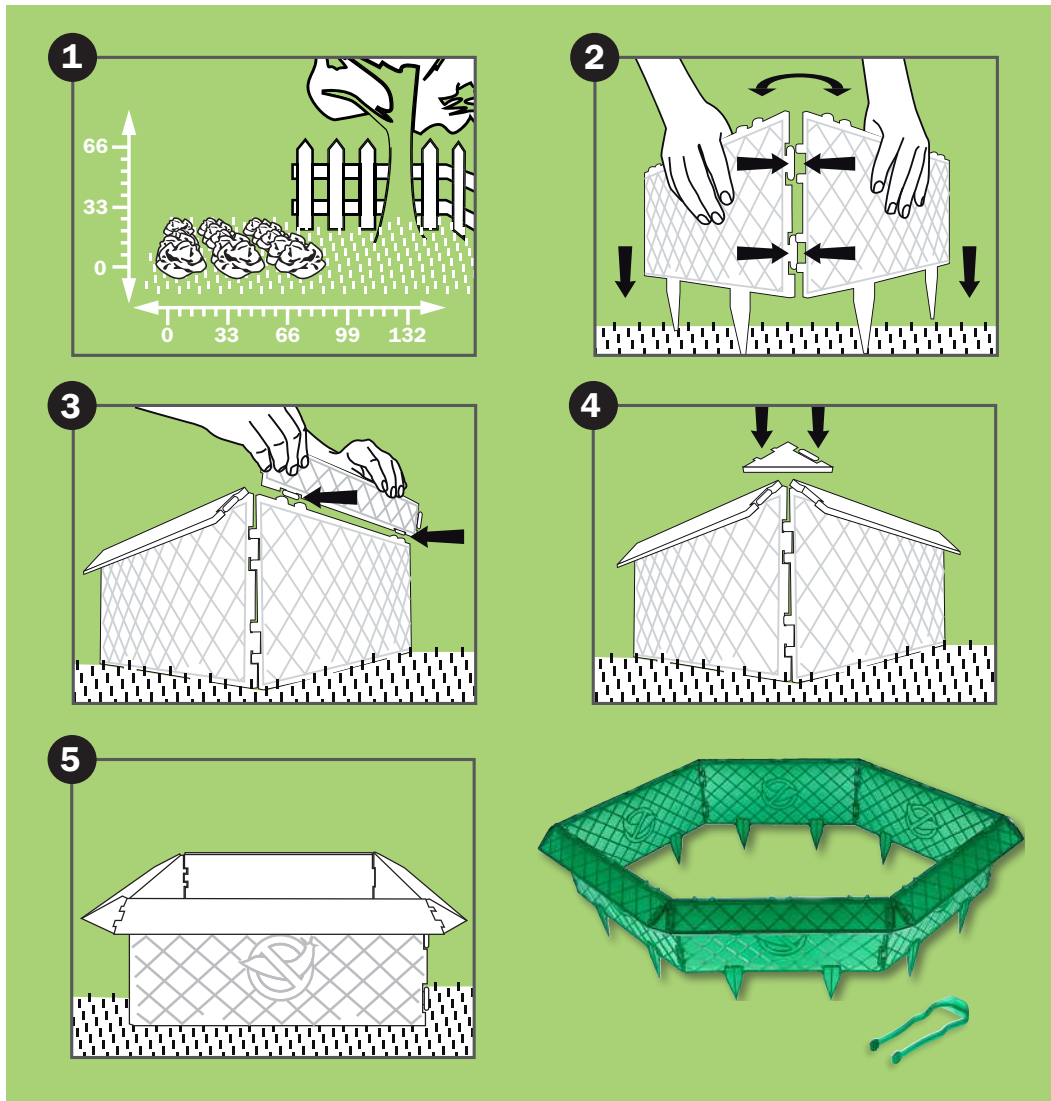

- DE Schnecken-Zaun
- FR Barrière Anti-Limaces
- NL Slakkentuin
- EN Slug Barrier
- DK Sneglebarriere
- CZ Zábрана proti Slimákum
- IT Barriera Anti-Lumache
- ES Barrera Anti Babosas
- PT Barreira Anti Baba
- SE Snigelbarriär
- NO Sneglebarriere
- FI Etana-Aita
- EE Nälkjatõke
- LV Barjera pret gliemeziem
- SK Zábрана proti Slimákom
- PL Zapora na Ślimaki
- HU Csigá Kerítés
- RO Barieră Împotriva Limacșilor
- BG Преграда За Охлюви
- RU Забор от слизняков
- UA Паркан від слимаків
- TR Sümüklüböcek Çiti
- SI Ograja pred polži
- HR Ograda protiv puževa
- SRB Ograda za puževe
- MK Ograda od poljav
- AL Gardh kërmilli
- IL גדר לחסימת חסופיות
- JP ナメクジ撃退フェンス